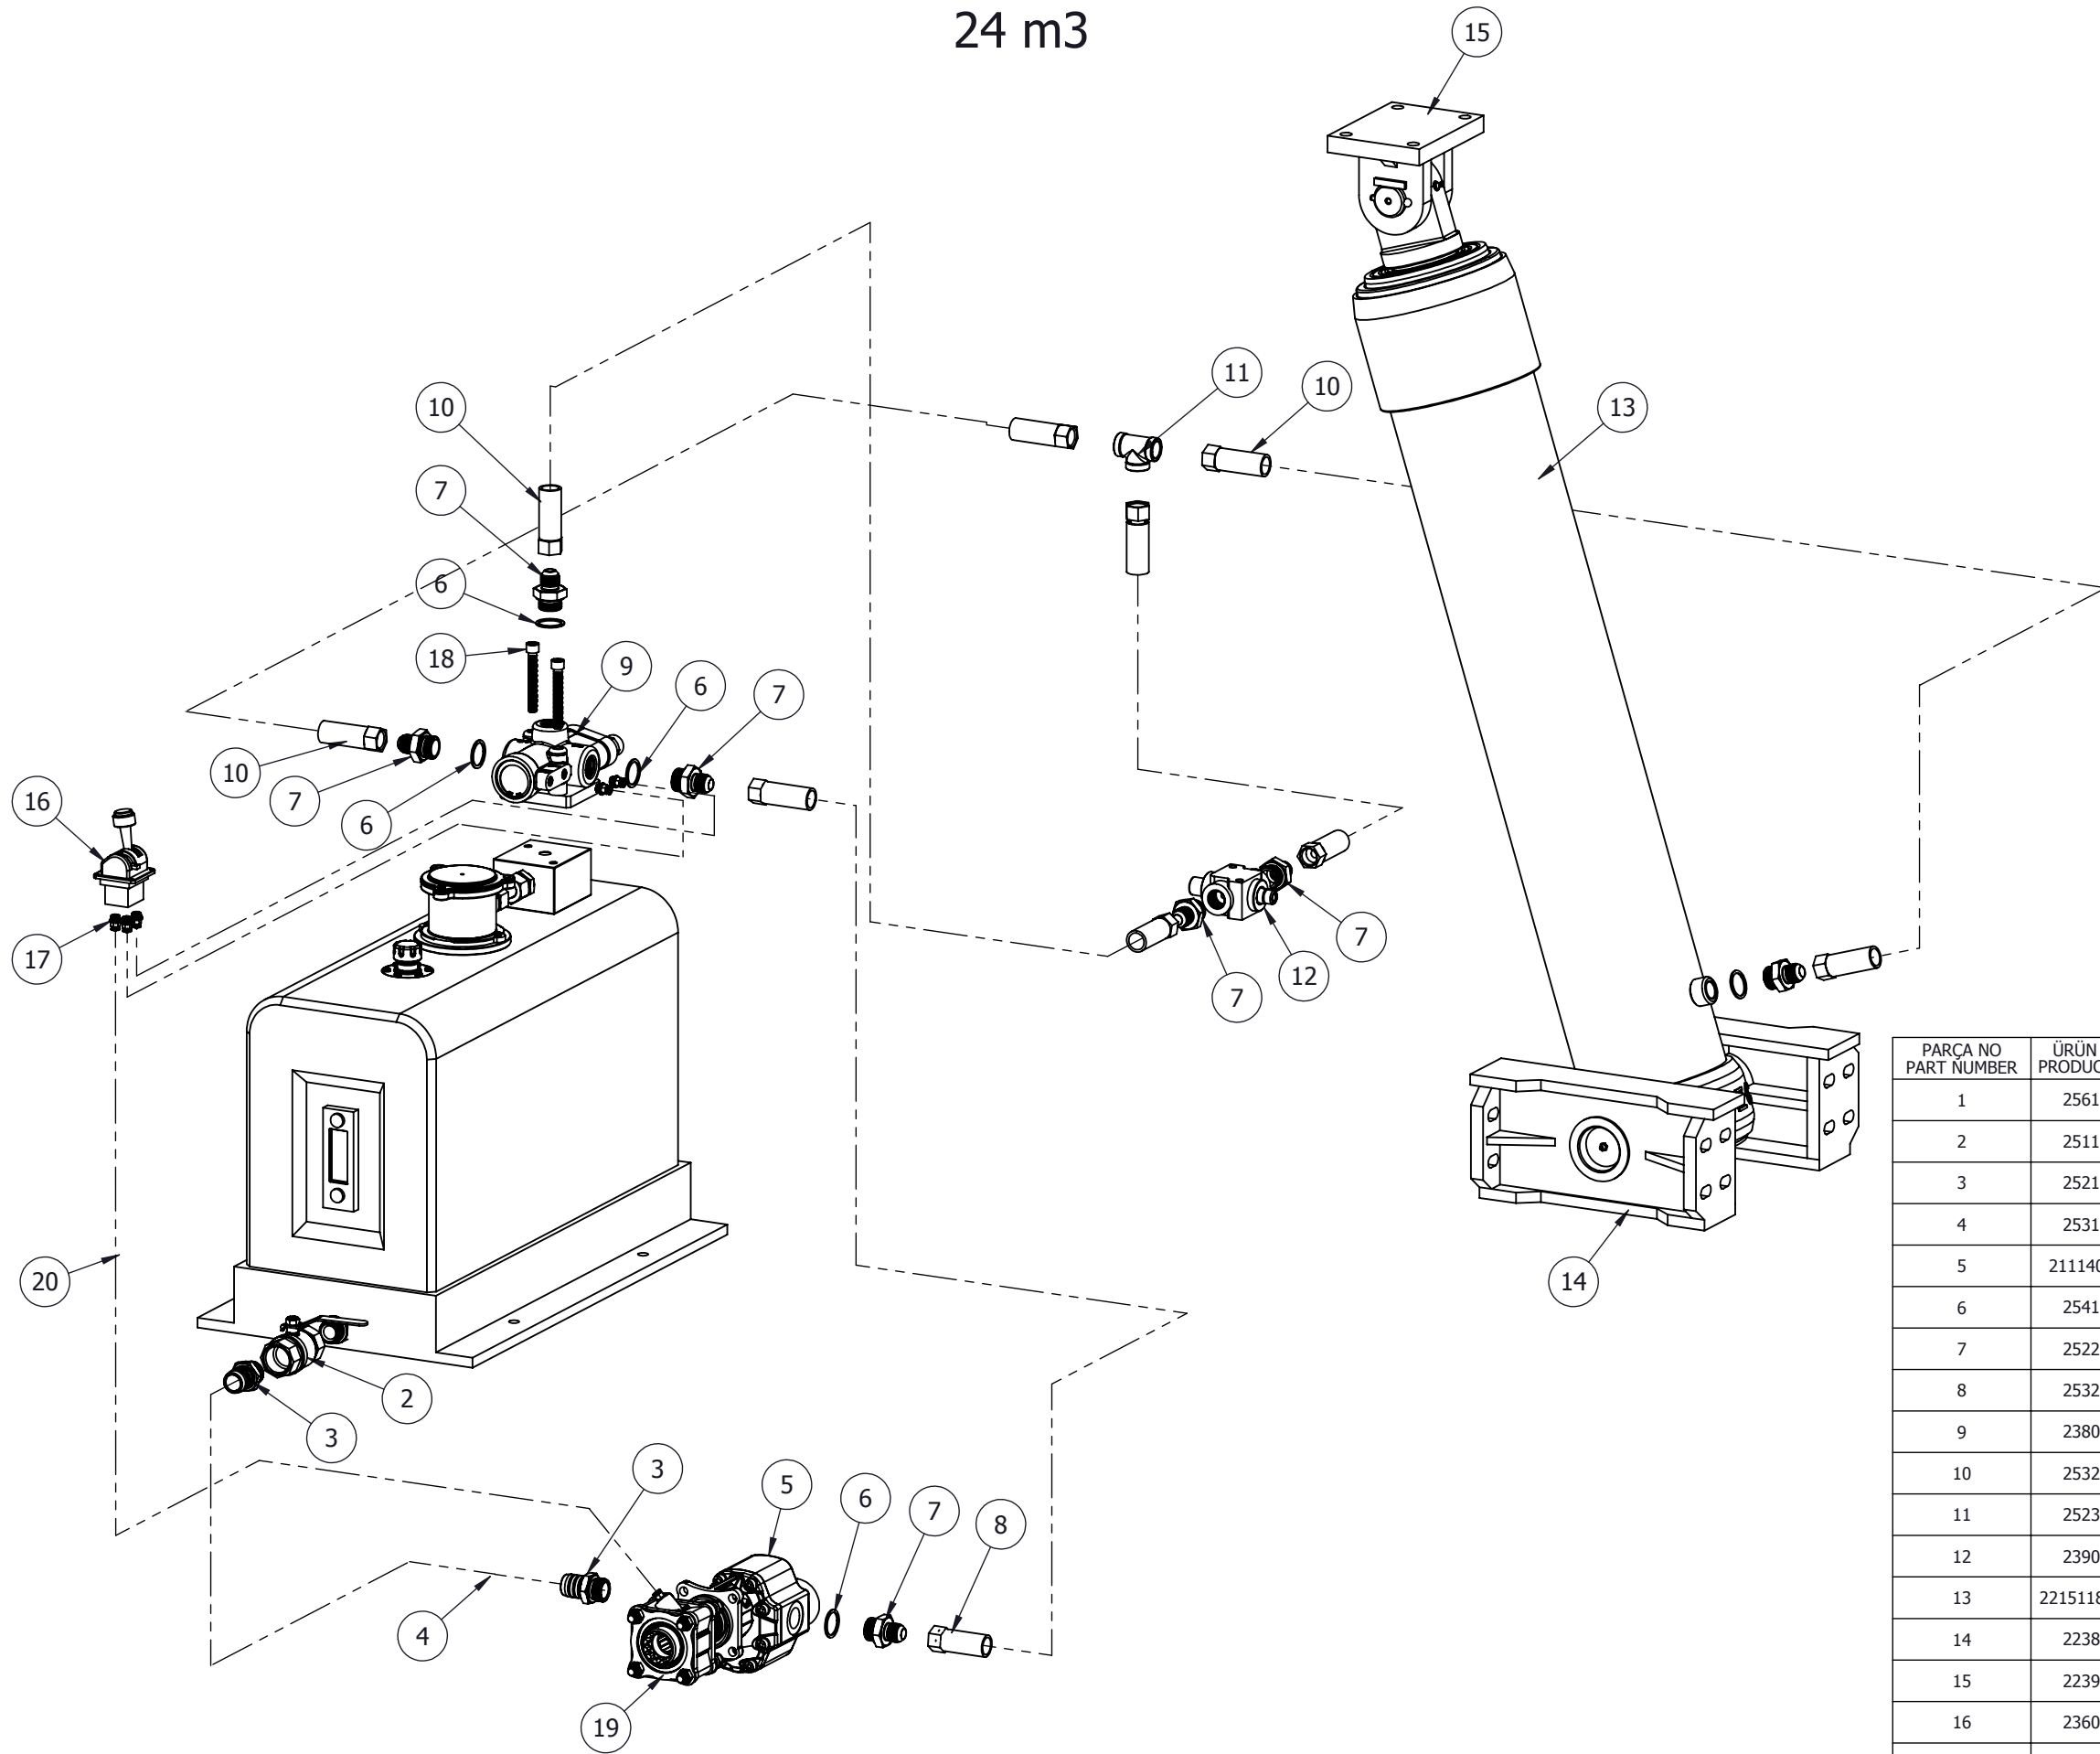

24 m3

PARÇA NO PART NUMBER	ÜRÜN KODU PRODUCT CODE	ADET PIECE	PARÇA ADI PART NAME
1	25611351	1	YAĞ TANKI (130 LT) OIL TANK (130 LT)
2	25110114	1	KÜRESEL VANA (R1 1/4") BALL VALVE (R1 1/4")
3	25210114	2	RAKOR GİRİŞ (R1 1/4" DÜZ) HOSE PILLAR (R1 1/4" STRAIGHT)
4	25312112	1	HORTUM EMİŞ R4(1 1/2"-2m) SUCTION HOSE R4(1 1/2"-2m)
5	21114010972	1	DİŞLİ POMPA (DP.40/109 ISO) GEAR PUMP (DP.40/109 ISO)
6	25410034	7	PUL (R 3/4") WASHER (R 3/4")
7	25220034	7	RAKOR ÇIKIŞ (R 3/4") FITTING (R 3/4")
8	25322116	1	HORTUM R2 BASINÇ (3/4" (1 1/16") DÜZ-90° DİRSEK 2m) HIGH PRESSURE HOSE (3/4" (1 1/16") STRAIGHT-90° ELBOW 2m)
9	23802005	1	YÖN DENETİM VALFİ (YDV.05) DIRECTIONAL VALVE (YDV.05)
10	25322116	4	HORTUM R2 BASINÇ (3/4" (1 1/16") DÜZ-90° DİRSEK 1m) HIGH PRESSURE HOSE (3/4" (1 1/16") STRAIGHT-90° ELBOW 1m)
11	25231116	1	RAKOR T ERKEK (1 1/16 UNF) FITTING (1 1/16 UNF)
12	23902001	1	SINIR KONTROL VALFİ (SKV.01) END-OF STROKE VALVE (SKV.01)
13	2215118557005	1	ÖNDEN KALDIRMA TELESKOPİK SİLİNDİR (FE/5700/1215/5) FRONT TYPE TELESCOPIC CYLINDER (FE/5700/1215/5)
14	22382068	1	ŞASE BRAKET TAKIMI (SBR.02) CHASSIS BRACKET (SBR.02)
15	22393050	1	KASA BRAKET TAKIMI (KBR.02) CASE BRACKET (KBR.02)
16	23602004	1	JOYSTICK (HDJ.01) JOYSTICK (HDJ.01)
17	25241406	7	HAVA RAKORU (1/4" DÜZ Ø6mm) AIR FITTING (1/4" STRAIGHT Ø6mm)
18	25511080	2	ALYAN BAŞLI CİVATA ALLEN SCREW
19	24251001	1	GÜÇ AKTARMA KUTUSU (ZF PTO.01) POWER TAKE-OFF DATA (ZF PTO.01)
20	25332506	1	HAVA HORTUMU (Ø6 25m) AIR HOSE (Ø6 25m)