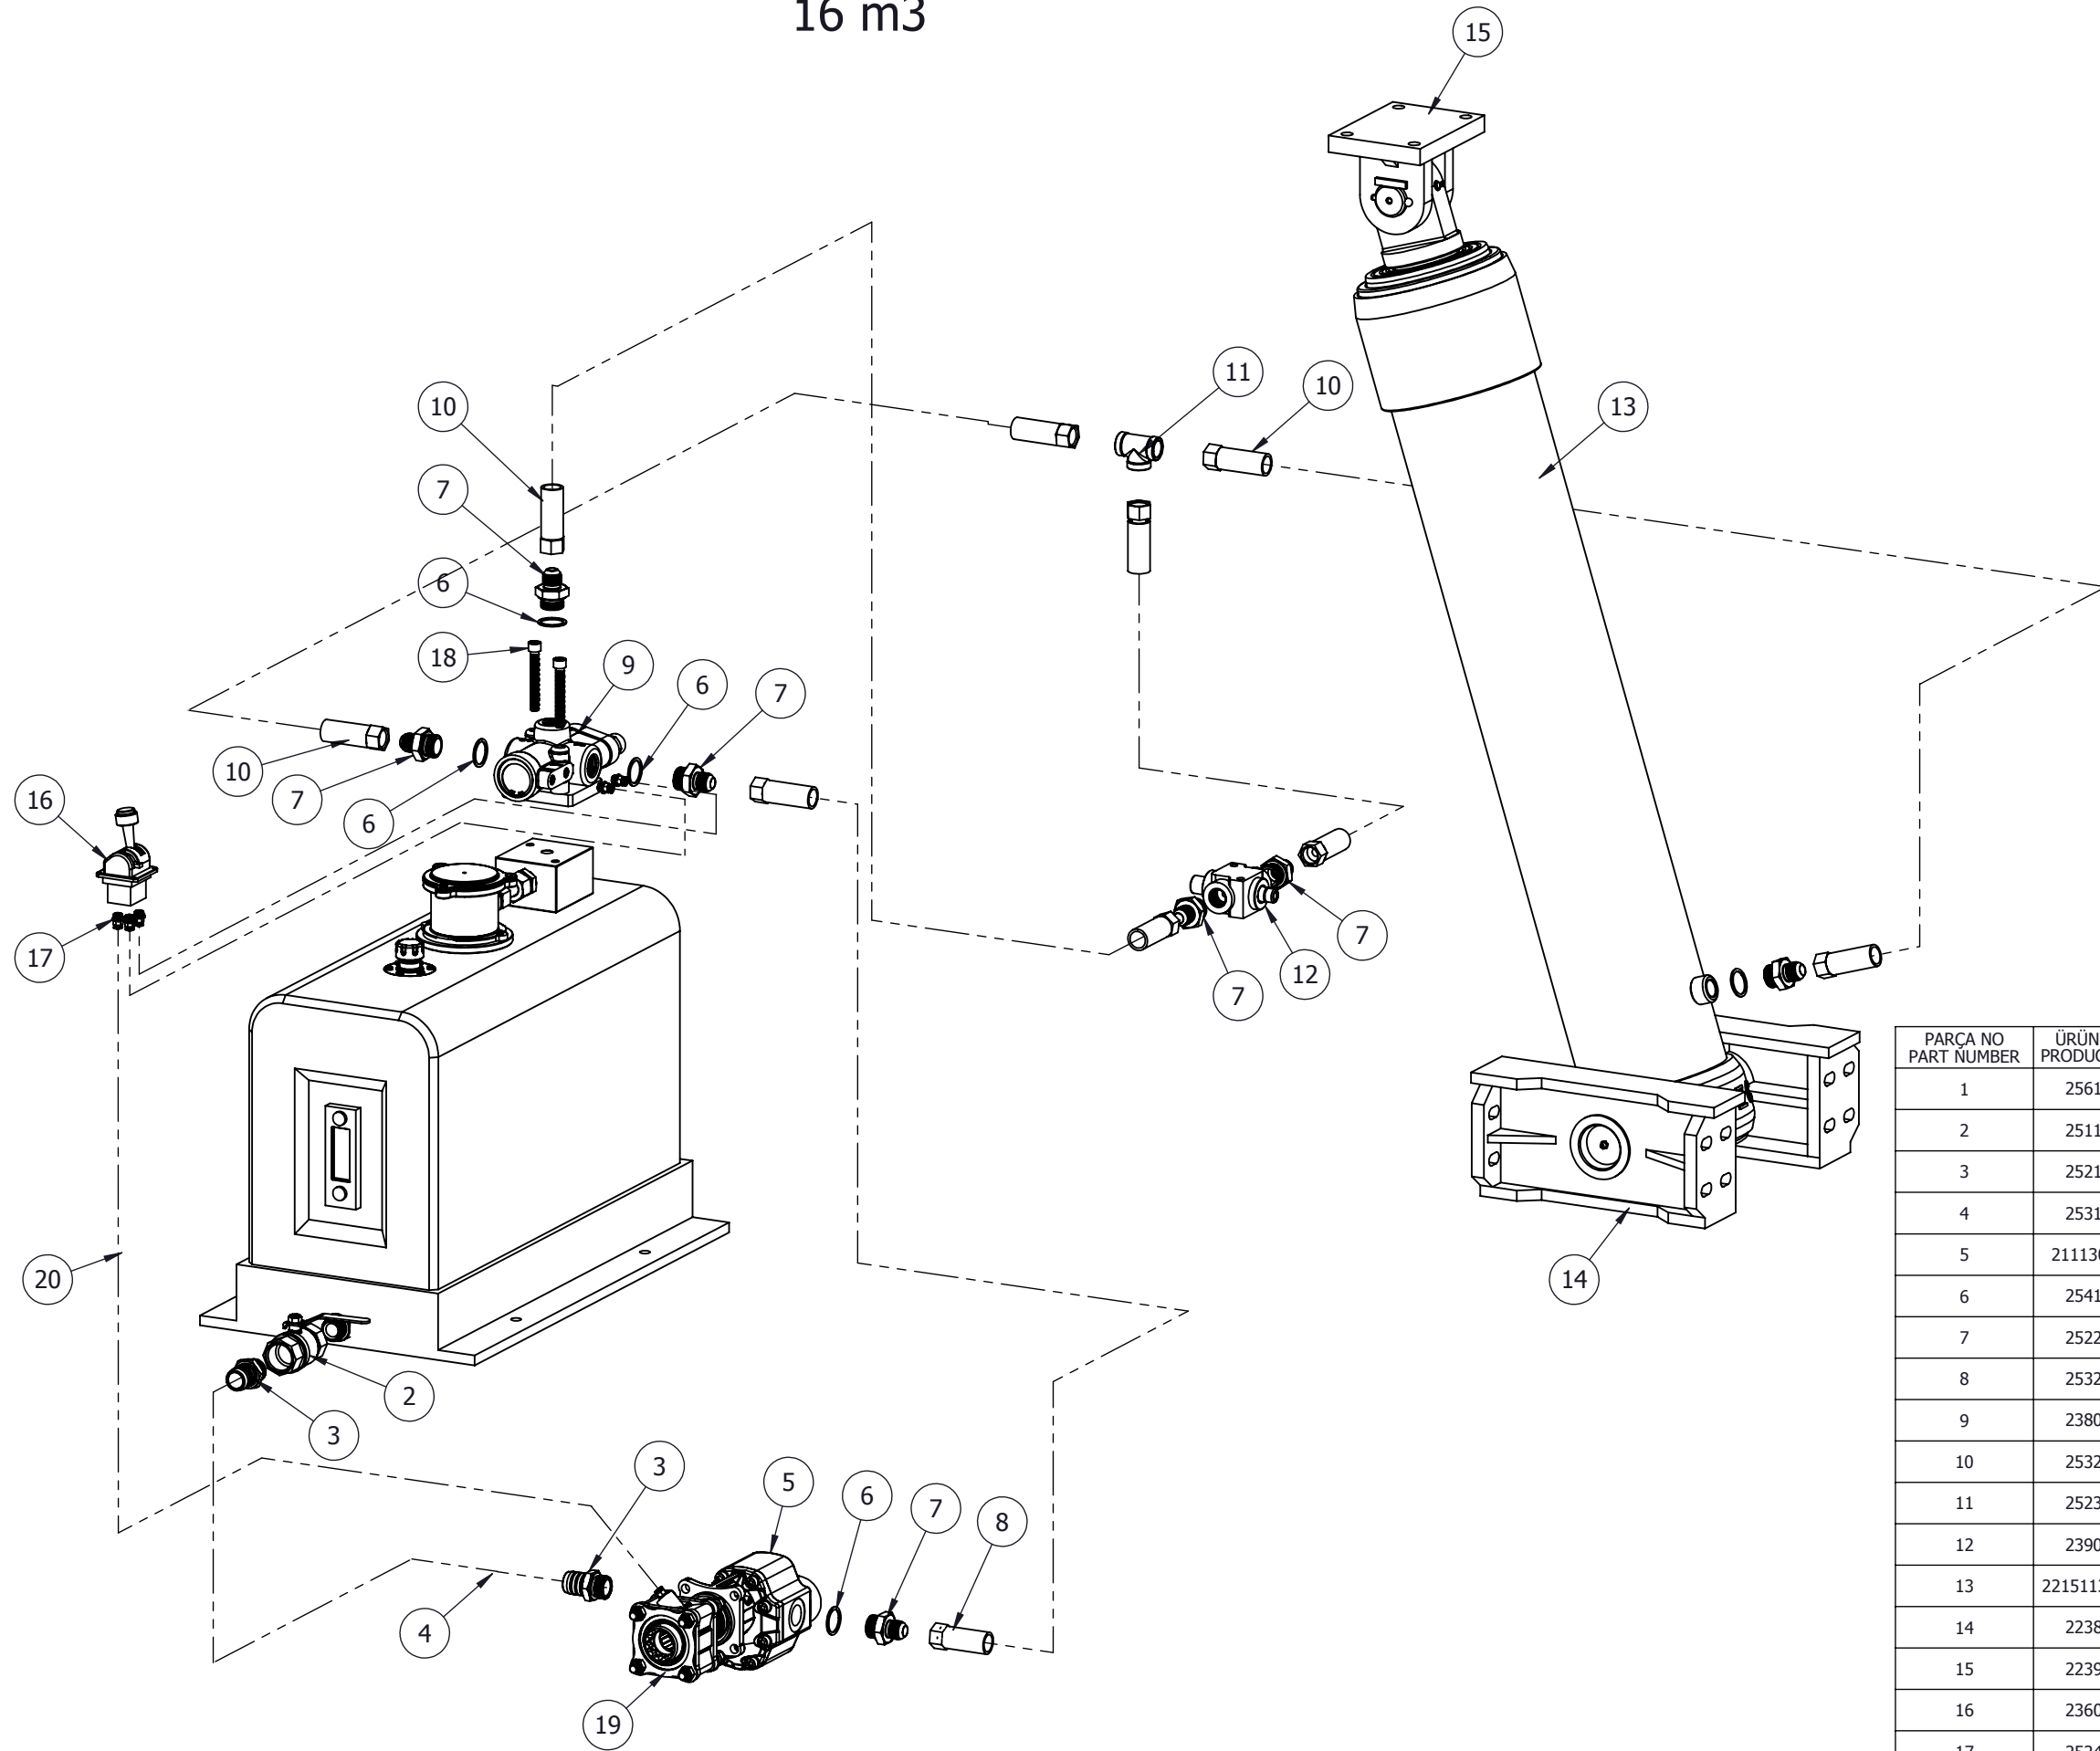

16 m3

PARÇA NO PART NUMBER	ÜRÜN KODU PRODUCT CODE	ADET PIECE	PARÇA ADI PART NAME
1	25610601	1	YAĞ TANKI (60 LT) OIL TANK (60 LT)
2	25110100	1	KÜRESEL VANA (R 1") BALL VALVE (R1")
3	25210100	2	RAKOR GİRİŞ (R1" DÜZ) HOSE PILLAR (R1" STRAIGHT)
4	25312112	1	HORTUM EMİŞ R4(1 1/2"-2m) SUCTION HOSE R4(1 1/2"-2m)
5	21113006172	1	DİŞLİ POMPA (DP.30/61 ISO) GEAR PUMP (DP.30/61 ISO)
6	25410034	7	PUL (R 3/4") WASHER (R 3/4")
7	25220034	7	RAKOR ÇIKIŞ (R 3/4") FITTING (R 3/4")
8	25322116	1	HORTUM R2 BASINC (3/4" (1 1/16") DÜZ-90° DİRSEK 2m) HIGH PRESSURE HOSE (3/4" (1 1/16") STRAIGHT-90° ELBOW 2m)
9	23802005	1	YÖN DENETİM VALFİ (YDV.05) DIRECTIONAL VALVE (YDV.05)
10	25321116	4	HORTUM R2 BASINC (3/4" (1 1/16") DÜZ-90° DİRSEK 1m) HIGH PRESSURE HOSE (3/4" (1 1/16") STRAIGHT-90° ELBOW 1m)
11	25231116	1	RAKOR T ERKEK (1 1/16 UNF) FITTING (1 1/16 UNF)
12	23902001	1	SINIR KONTROL VALFİ (SKV.01) END-OF STROKE VALVE (SKV.01)
13	2215113540004	1	ÖNDEN KALDIRMA TELESKOPİK SİLİNDİR (FE/4000/1165/4) FRONT TYPE TELESCOPIC CYLINDER (FE/4000/1165/4)
14	22383065	1	ŞAŞE BRAKET TAKIMI (SBR.03) CHASSIS BRACKET (SBR.03)
15	22393050	1	KASA BRAKET TAKIMI (KBR.02) CASE BRACKET (KBR.02)
16	23602004	1	JOYSTICK (HDJ.01) JOYSTICK (HDJ.01)
17	25241406	7	HAVA RAKORU (1/4" DÜZ Ø6mm) AIR FITTING (1/4" STRAIGHT Ø6mm)
18	25511080	2	ALYAN BAŞLI CİVATA ALLEN SCREW
19	24251001	1	GÜÇ AKTARMA KUTUSU (ZF PTO.01) POWER TAKE-OFF DATA (ZF PTO.01)
20	25332506	1	HAVA HORTUMU (Ø6 25m) AIR HOSE (Ø6 25m)