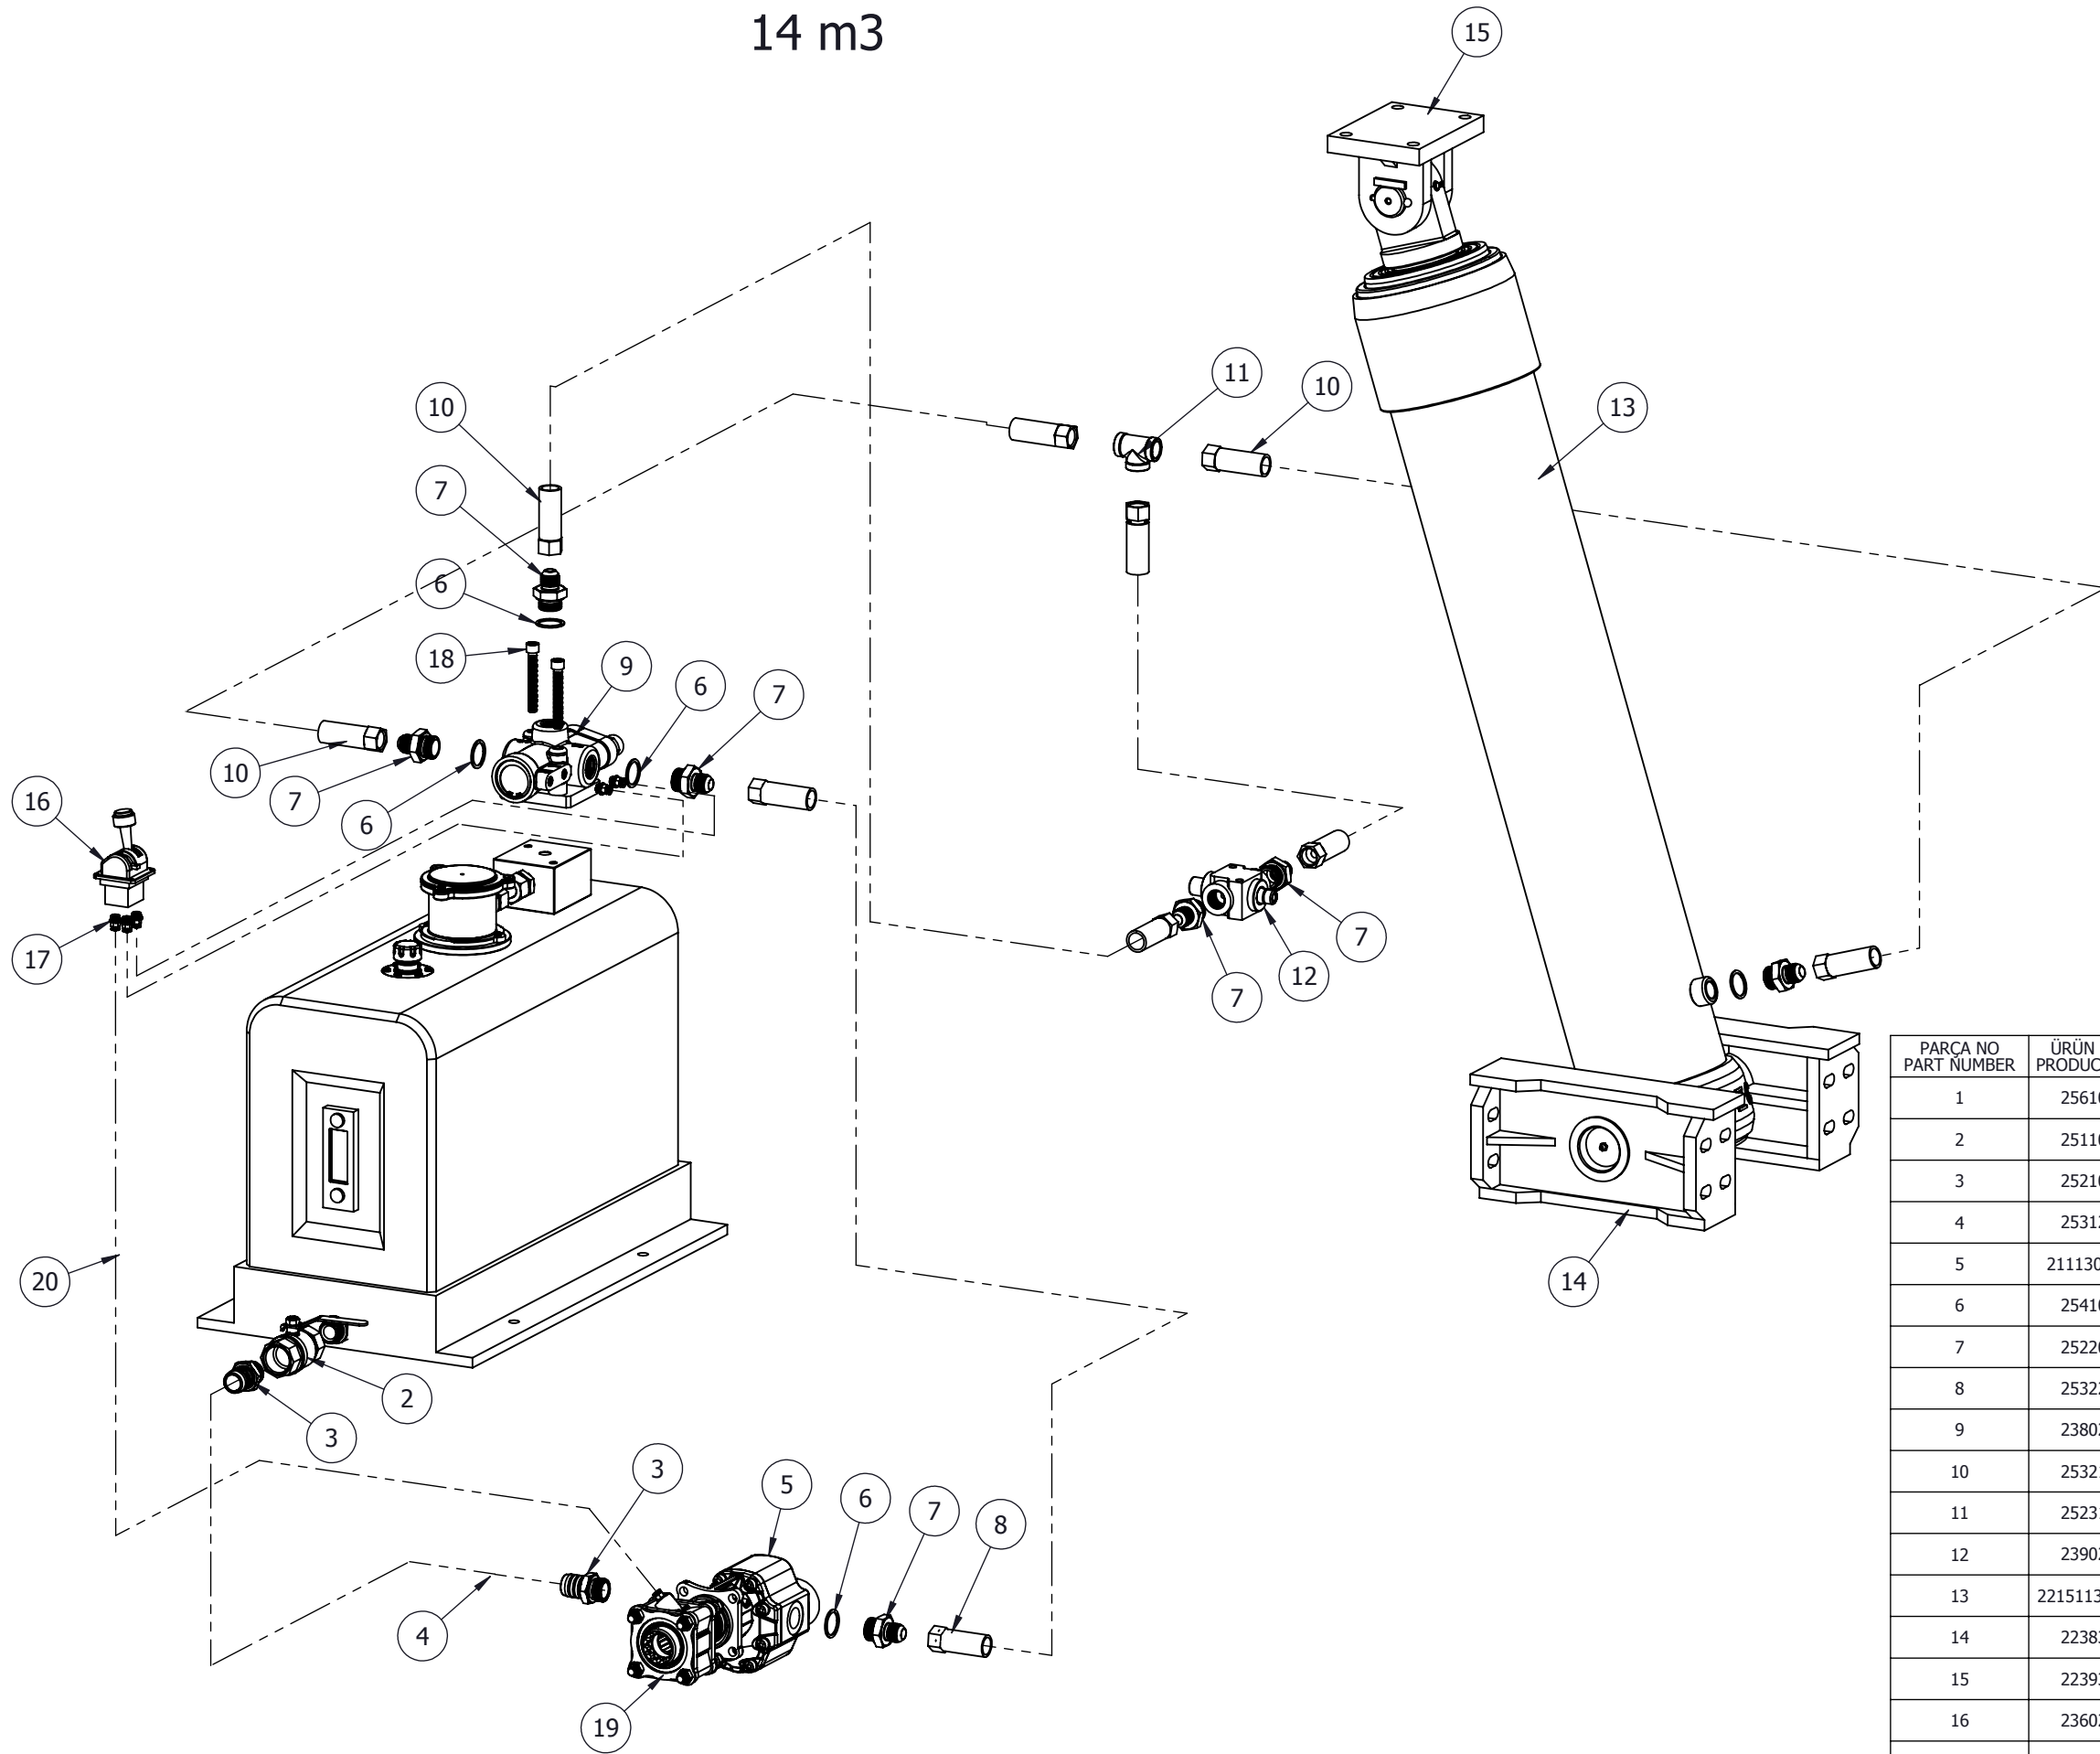

14 m3

PARÇA NO PART NUMBER	ÜRÜN KODU PRODUCT CODE	ADET PIECE	PARÇA ADI PART NAME
1	25610601	1	YAĞ TANKI (60 LT) OIL TANK (60 LT)
2	25110100	1	KÜRESEL VANA (R 1") BALL VALVE (R1")
3	25210100	2	RAKOR GİRİŞ (R1" DÜZ) HOSE PILLAR (R1" STRAIGHT)
4	25312112	1	HORTUM EMİŞ R4(1 1/2"-2m) SUCTION HOSE R4(1 1/2"-2m)
5	21113006172	1	DİŞLİ POMPA (DP.30/61 ISO) GEAR PUMP (DP.30/61 ISO)
6	25410034	7	PUL (R 3/4") WASHER (R 3/4")
7	25220034	7	RAKOR ÇIKIŞ (R 3/4") FITTING (R 3/4")
8	25322116	1	HORTUM R2 BASINÇ (3/4" (1 1/16") DÜZ-90° DİRSEK 2m) HIGH PRESSURE HOSE (3/4" (1 1/16") STRAIGHT-90° ELBOW 2m)
9	23802005	1	YÖN DENETİM VALFİ (YDV.05) DIRECTIONAL VALVE (YDV.05)
10	25321116	4	HORTUM R2 BASINÇ (3/4" (1 1/16") DÜZ-90° DİRSEK 1m) HIGH PRESSURE HOSE (3/4" (1 1/16") STRAIGHT-90° ELBOW 1m)
11	25231116	1	RAKOR T ERKEK (1 1/16 UNF) FITTING (1 1/16 UNF)
12	23902001	1	SINIR KONTROL VALFİ (SKV.01) END-OF STROKE VALVE (SKV.01)
13	2215113535003	1	ÖNDEN KALDIRMA TELESKOPİK SİLİNDİR (FE/3500/1165/3) FRONT TYPE TELESCOPIC CYLINDER (FE/3500/1165/3)
14	22383065	1	ŞASE BRAKET TAKIMI (SBR.03) CHASSIS BRACKET (SBR.03)
15	22393050	1	KASA BRAKET TAKIMI (KBR.02) CASE BRACKET (KBR.02)
16	23602004	1	JOYSTICK (HDJ.01) JOYSTICK (HDJ.01)
17	25241406	7	HAVA RAKORU (1/4" DÜZ Ø6mm) AIR FITTING (1/4" STRAIGHT Ø6mm)
18	25511080	2	ALYAN BAŞLI CİVATA ALLEN SCREW
19	24251001	1	GÜÇ AKTARMA KUTUSU (ZF PTO.01) POWER TAKE-OFF DATA (ZF PTO.01)
20	25332506	1	HAVA HORTUMU (Ø6 25m) AIR HOSE (Ø6 25m)