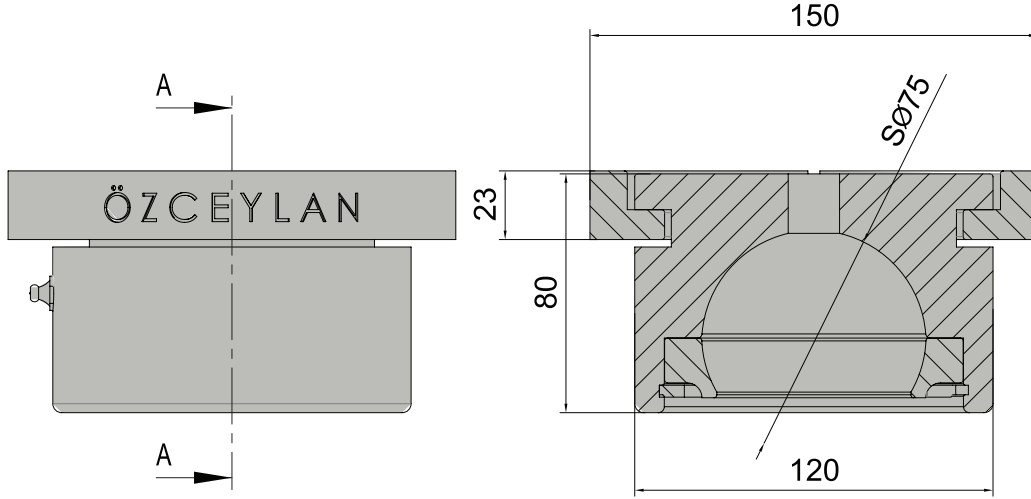

# ALTTAN KALDIRMA TELESKOPIK SİLİNDİR KÜRESEL KAPAĞI

## SPHERICAL CAP FOR UCB CYLINDER

KAP.01  
22361075

KAP.02  
22362059

KAP.03  
22362075

KAP.04  
22363075