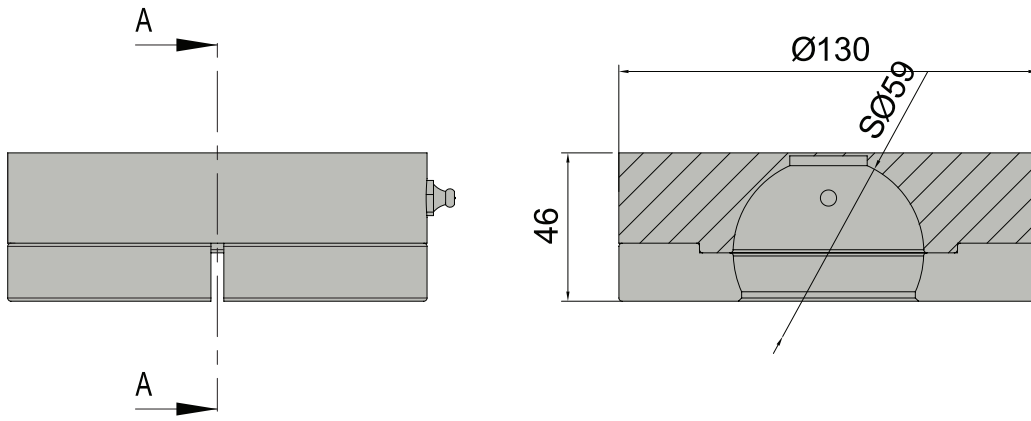

# ALTTAN KALDIRMA TELESKOPIK SİLİNDİR KÜRESEL KAPAĞI

## SPHERICAL CAP FOR UCB CYLINDER

KAP.01  
22361075

KAP.02  
22362059

KAP.03  
22362075

KAP.04  
22363075