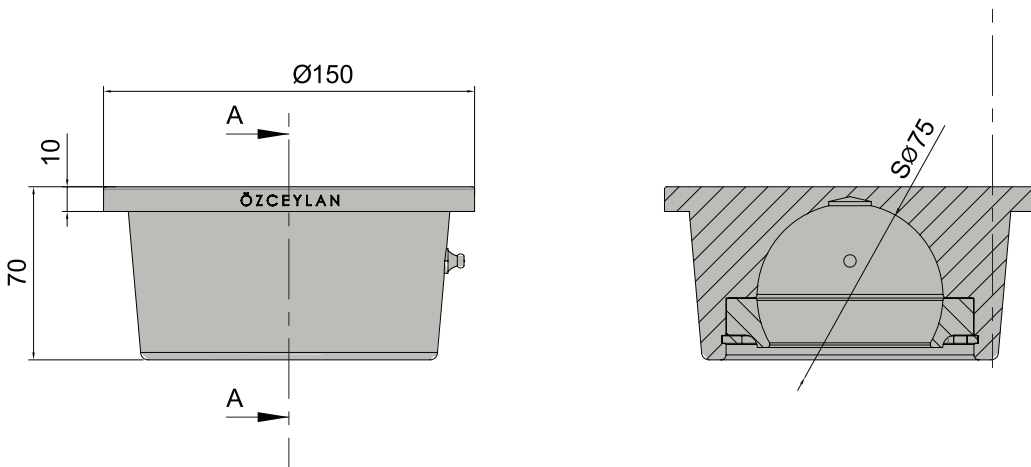

## SPHERICAL CAP FOR UCB CYLINDER

KAP.01  
22361075

KAP.02  
22362059

KAP.03  
22362075

KAP.04  
22363075