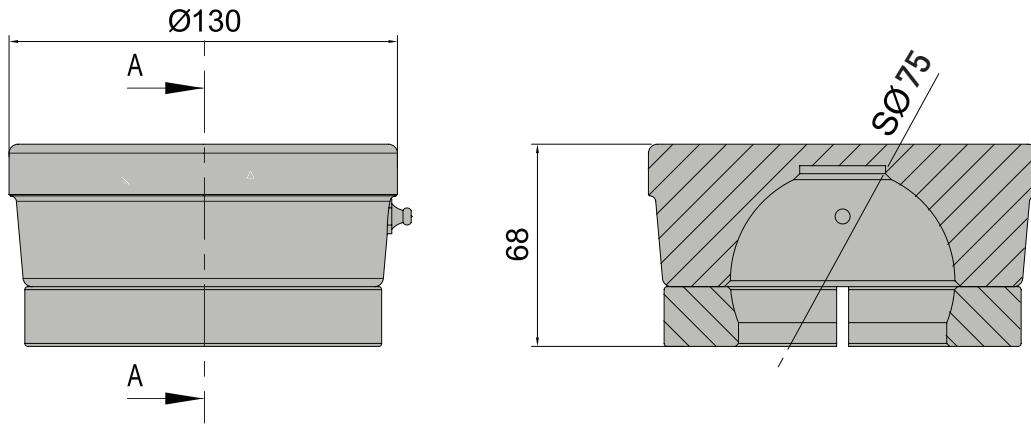

# ALTTAN KALDIRMA TELESKOPIK SİLİNDİR KÜRESEL KAPAĞI

## SPHERICAL CAP FOR UCB CYLINDER

KAP.01  
22361075

KAP.02  
22362059

KAP.03  
22362075

KAP.04  
22363075