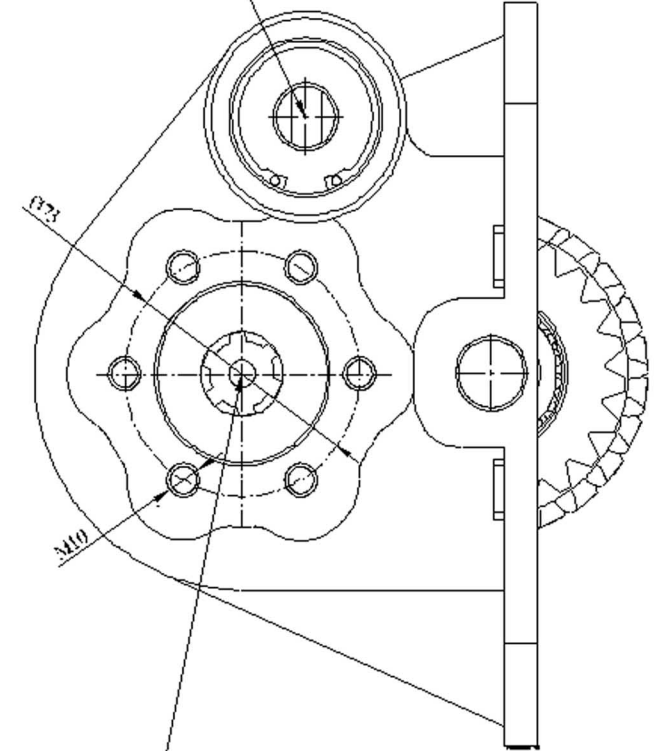

KULLANILAN ARAÇLAR / USED CARS

NQR4.8 3D TURBO ISUZU(2005)/NQR71PL5.2 ISUZU

TEKNİK ÇİZİM / TECHNICAL DRAWING

AIR INLET R1/4"

6x21x 25 - DIN 5462