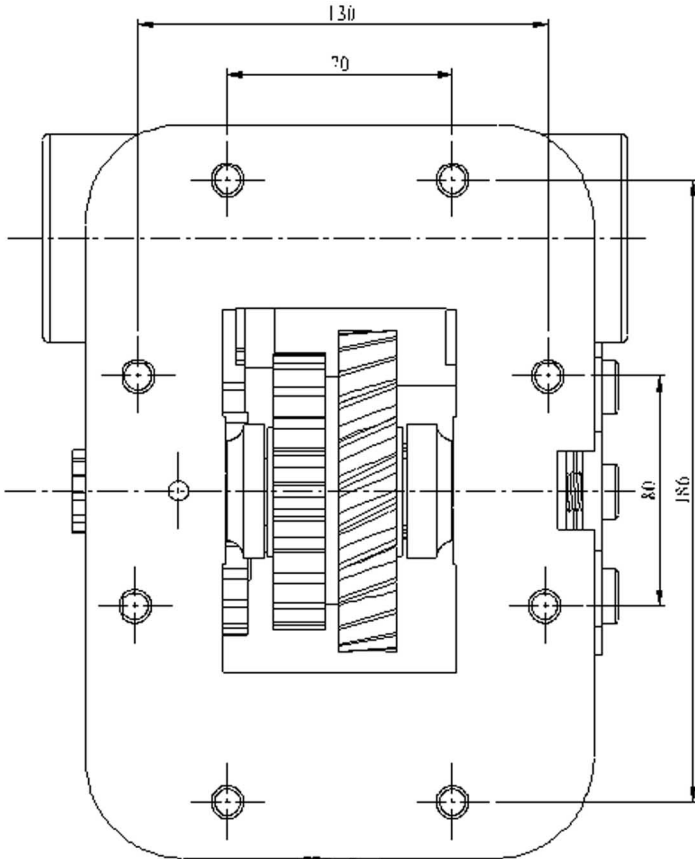

KULLANILAN ARAÇLAR / USED CARS

NQR4.8 3D TURBO ISUZU(2005)/NQR71PL5.2 ISUZU

TEKNİK ÇİZİM / TECHNICAL DRAWING

AIR INLET R1/4"

6x21x 25 - DIN 5462