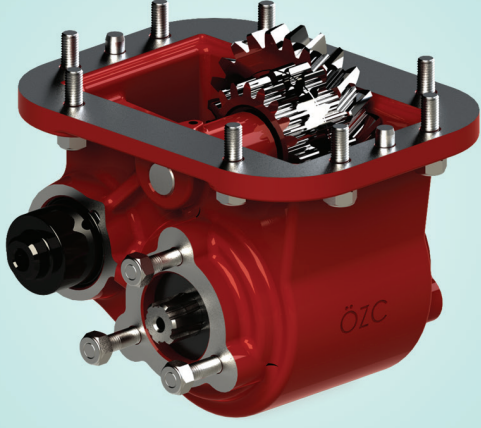

# GRS 900 ŞANZIMAN

## GRS 900 GEAR BOX

www.ozceylanlar.com.tr

AKT.GRS.01

24531002

### ÖZELLİKLER / SPECIFICATIONS

Tork / Torque	35 kgm
Güç / Power	21 kw
Dönüş Oranı / Ratio	1:1,357
Dönüş Yönü / Rotation	Saat Yönü / Clock Wise
Bağlantı Tipi / Mounting Type	Yan / Side
Kumanda Tipi / Control Type	Havalı / Pneumatic

### KULLANILAN ARAÇLAR / USED CARS

124 G 420-113-124 L 400-144 L 530-124 LA 420-144 LA 460-144  
LA 530-R124 LA 420-R124 GA 420-143H-143M-143.400-143.450  
143.500-R580-R124GA/CB-R164 GA SCANIA