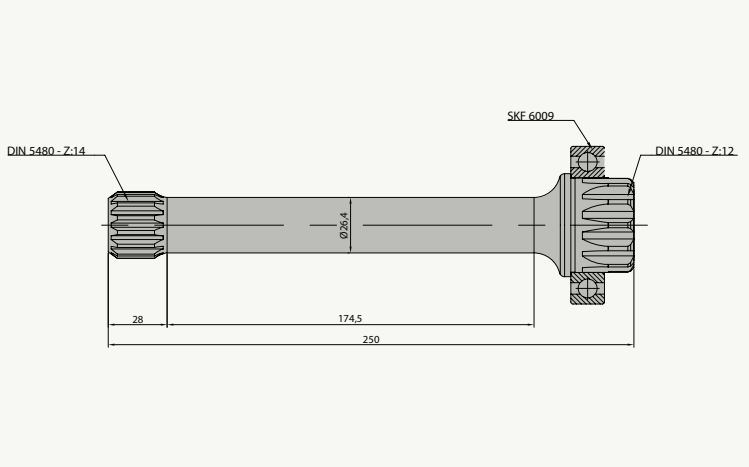

## KARDAN MİLİ EATON-6109

CARDAN SHAFT EATON-6109

KM.11

24301011

özceylanlar

## KARDAN MİLİ ZF.16 S 130

CARDAN SHAFT ZF.16 S 130

KM.12

24301012

özceylanlar

### TEKNİK ÇİZİM / TECHNICAL DRAWING