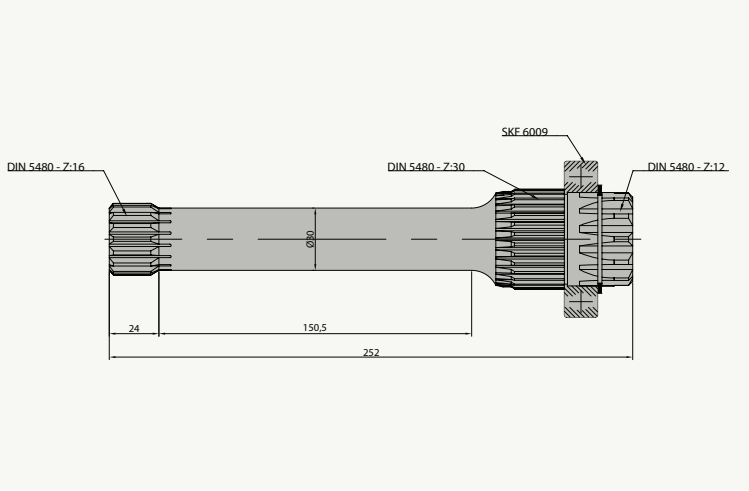

## KARDAN MİLİ EATON-6109

CARDAN SHAFT EATON-6109

KM.11

24301011

özceylanlar

### TEKNİK ÇİZİM / TECHNICAL DRAWING

## KARDAN MİLİ ZF.16 S 130

CARDAN SHAFT ZF.16 S 130

KM.12

24301012

özceylanlar