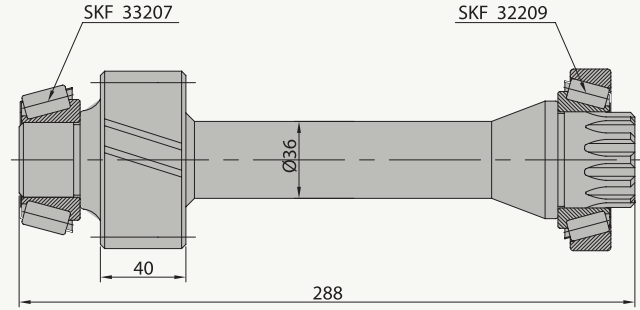

### CARDAN SHAFT ZF.16 S 109

www.ozceylanlar.com.tr

KM.03

24301003

#### TEKNİK ÇİZİM / TECHNICAL DRAWING