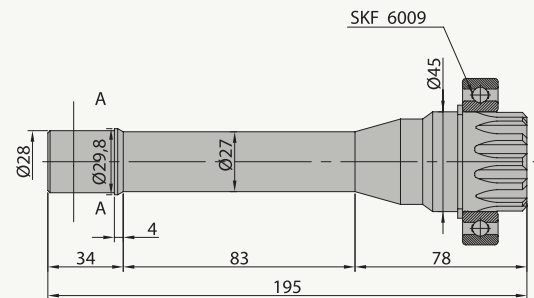

TEKNİK ÇİZİM / TECHNICAL DRAWING

A-A KESİTİ

DIN 32711
AP3G28g6

KULLANILAN ARAÇLAR / USED CARS

MERCEDES1935, 2228, 2433, 2624, 2628, 2633, 3828, 4028
MAN16 281, 19 280, 19 422, 25 372, 26 281, 26 231, 32 281, 32
365, 33 281, 19 422