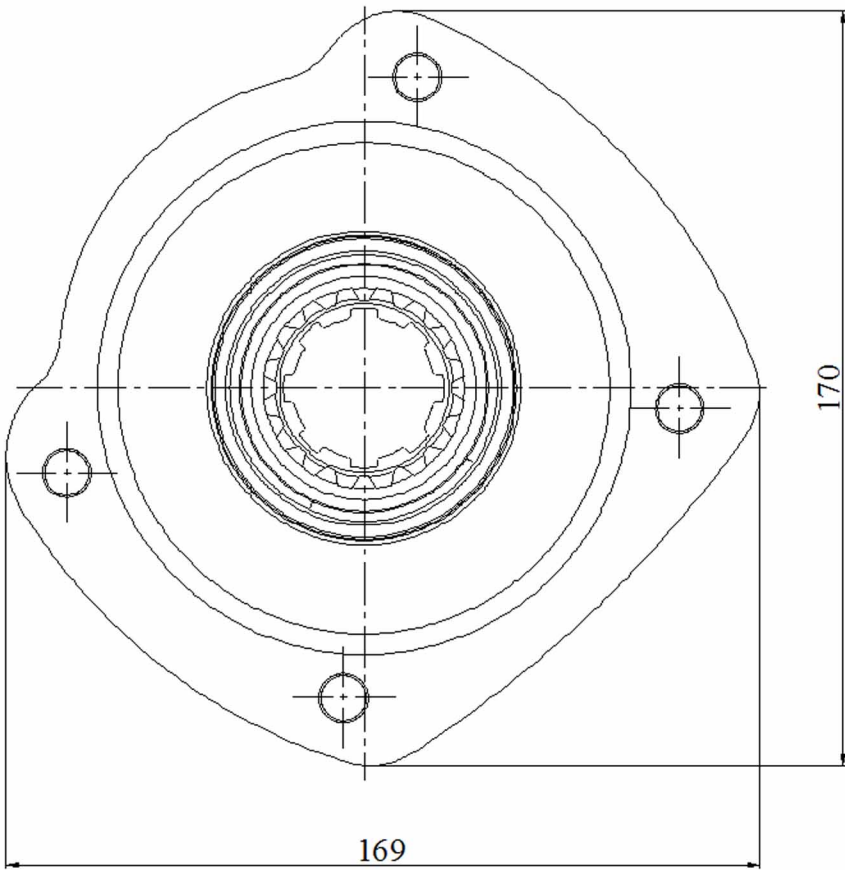

24261003

VLV.PTO.03

**KULLANILAN ARAÇLAR / USED CARS**

F 7-F / 12-88-F89-F 1020-F 1225-N 10-N 12 VOLVO

**TEKNİK ÇİZİM / TECHNICAL DRAWING**

HAVA GIRISI R1/4"