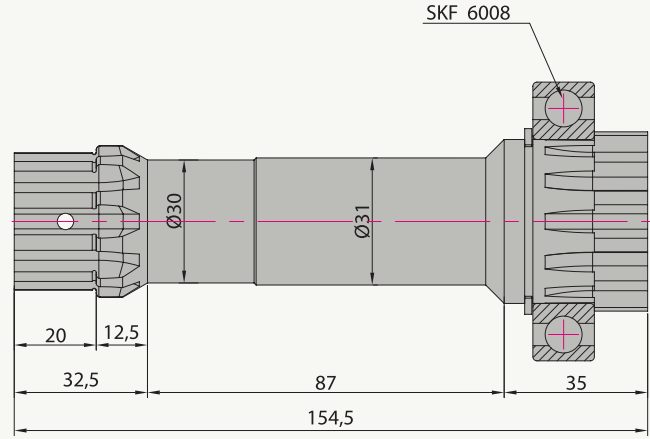

KARDAN MİLİ EATON-6109

CARDAN SHAFT EATON-6109

KM.07

24301007

özceylanlar

TEKNİK ÇİZİM / TECHNICAL DRAWING

KULLANILAN ARAÇLAR / USED CARS

BMC FATİH214 26, 220 26

FORD CARGO26 21

KARDAN MİLİ ZF.16 S 130

CARDAN SHAFT ZF.16 S 130

KM.08

24301008

TEKNİK ÇİZİM / TECHNICAL DRAWING

KULLANILAN ARAÇLAR / USED CARS

1729-1735-1827-1831-1834-1835-1838-1840-1844-1848-1850-

1929-1934-1935-1953-2038-2044-2050-2435

MERCEDES ACTROS