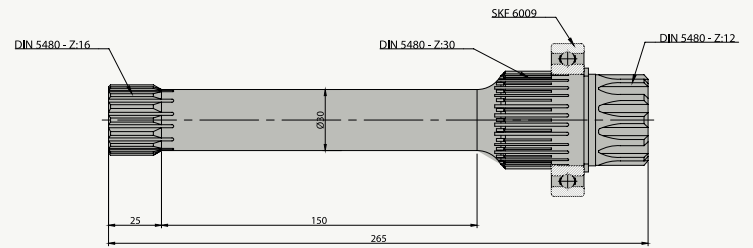

KARDAN MİLİ EATON-6109

CARDAN SHAFT EATON-6109

KM.07

24301007

özceylanlar

TEKNİK ÇİZİM / TECHNICAL DRAWING

KULLANILAN ARAÇLAR / USED CARS

BMC FATİH214 26, 220 26

FORD CARGO26 21

KARDAN MİLİ ZF.16 S 130

CARDAN SHAFT ZF.16 S 130

KM.08

24301008

TEKNİK ÇİZİM / TECHNICAL DRAWING

KULLANILAN ARAÇLAR / USED CARS

1729-1735-1827-1831-1834-1835-1838-1840-1844-1848-1850-